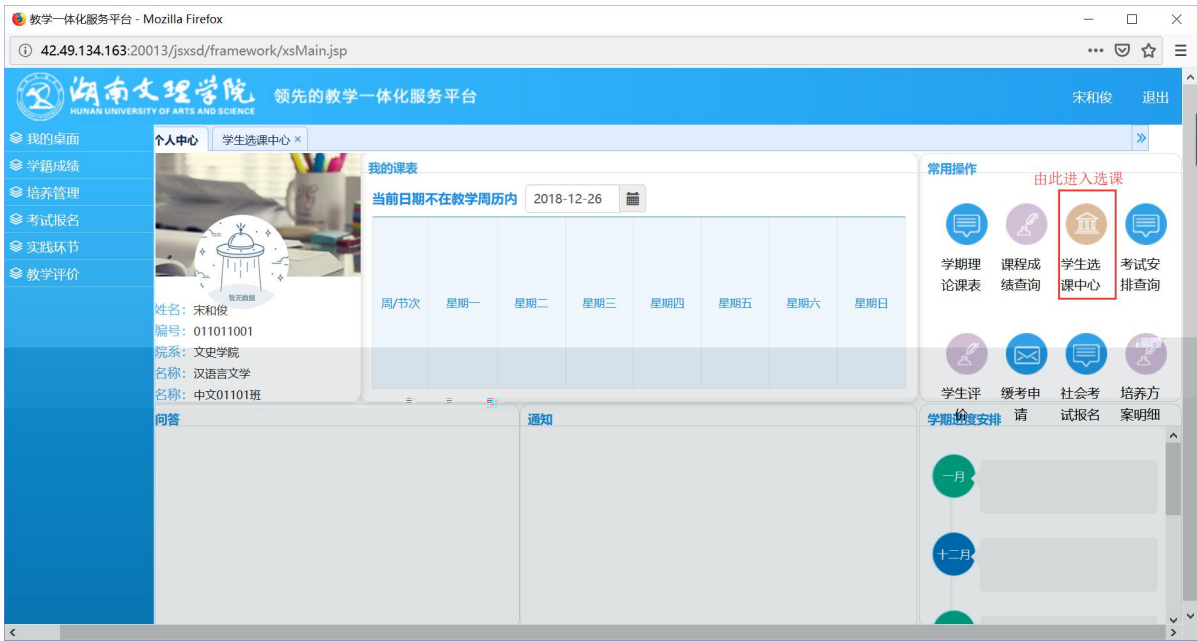

浏览器地址栏: 172.26.0.187/jsxsd/

湖南文理学院 教学一体化服务平台
HUNAN UNIVERSITY OF ARTS AND SCIENCE

领先的实践教学一体化平台

用户登录

请输入账号

请输入密码

忘记密码

登录

温馨提示: 推荐使用IE9以上浏览器以及360极速模式。

选课学分情况

公选课选课

本学期选课学分/门数要求及已选情况							
	最高总学分	专业内跨年级选课(控制)		跨专业选课(控制)		校公共选修课选课(控制)	
		学分	门数	学分	门数	学分	门数
设置(控制)要求	不控制	不控制	不控制	不控制	不控制	2	1
已选统计	20.0	0.0	0	0.0	0	0.0	0

学生选课

选课学分情况 公选课选课 安全退出选课